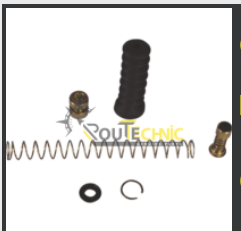

### Clutch Slave Cylinder

500.40.181

**IVECO**  
4848576  
4770993  
02997503  
**FTE**  
KN19011A1

O  
E  
M  
N  
O

Clutch Slave Cylinder

### Repair Kit

500.40.182

O  
E  
M  
N  
O

Repair Kit

IVECO

Clutch Slave Cylinder

500.40.183

O  
E  
M  
N  
O