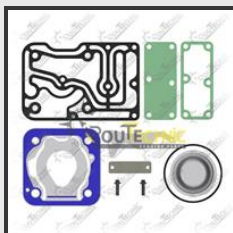

400.11.35

Cylinder Head for IVECO

Single Cylinder Compressor

400.10.48

**WABCO**  
412 352 008 0  
412 352 020 0

**IVECO**  
41211219  
41211220  
504308489

Single Cylinder Compressor

Repair Kit