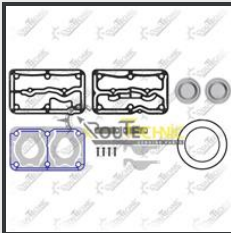

Repair Kit

400.30.241

Repair Kit