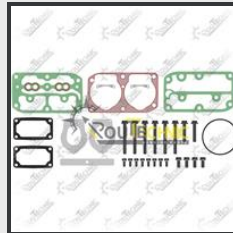

Ø75 mm-440 CC-Stroke 50 mm VOLVO FL10 / F12 / FL6 / FL7 / F10

Cylinder Head

400.11.134

O
E
M
N
O

Cylinder Head VOLVO

Repair Kit

400.12.134

O
E
M
N
O