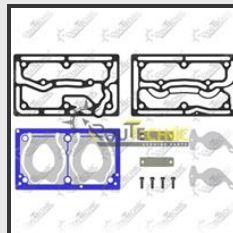

Cylinder Head

400.11.60

O
E
M
N
O

WABCO

412 704 940 2
912 512 926 2
912 512 925 2

Cylinder Head

Repair Kit

400.12.60